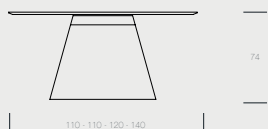

modularità

Tavolo Blade quadrato

L.150 x P.150 x H.74

Piani in gres sp.1,4

Piani in marmo, granito e pietra sp.2

L.160 x P.160 x H.74

Tavolo Blade rotondo

Ø.130 x H.74

L.200 x P.110 x H.74

Piani in gres sp.1,4

Piani in marmo, granito e pietra sp.2

L.220 x P.110 x H.74

L.240 x P.120 x H.74

L.260 x P.140 x H.74

modularità

Tavolo Blade boat

L.200 x P.110 x H.74

L.220 x P.110 x H.74

L.240 x P.120 x H.74

L.260 x P.140 x H.74

Piani in gres sp.1,4

Piani in marmo, granito e pietra sp.2

Tavolo Blade ovale

L.200 x P.110 x H.74

L.220 x P.110 x H.74

L.240 x P.120 x H.74

L.260 x P.140 x H.74

Piani in gres sp.1,4

Piani in marmo, granito e pietra sp.2