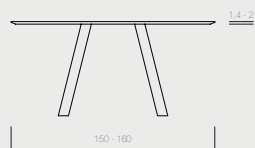

gres B

basamento

metallo

gres mdi A

gres mdi B

pietra - marmo - granito A

pietra - marmo - granito B

pietra - marmo - granito C

modularità

Tavolo Blade quadrato

L.150 x P.150 x H.74

Piani in gres sp.1,4

Piani in marmo, granito e pietra sp.2

L.160 x P.160 x H.74

Tavolo Blade rotondo

Ø.130 x H.74

Piani in gres sp.1,4

Piani in marmo, granito e pietra sp.2

Ø.140 x H.74

Ø.150 x H.74

Ø.160 x H.74

Ø.170 x H.74

Non disponibile con il piano in Gres

Tavolo Blade rettangolare

L.200 x P.110 x H.74

Piani in gres sp.1,4

Piani in marmo, granito e pietra sp.2

L.220 x P.110 x H.74

L.240 x P.120 x H.74

L.260 x P.140 x H.74

modularità

Tavolo Blade boat