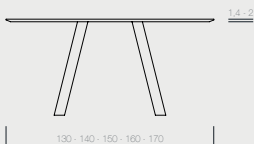

modularità

Tavolo Blade quadrato

L.150 x P.150 x H.74

Piani in gres sp.1,4

Piani in marmo, granito e pietra sp.2

L.160 x P.160 x H.74

Tavolo Blade rotondo

Ø.130 x H.74

Piani in gres sp.1,4

Piani in marmo, granito e pietra sp.2

Ø.140 x H.74

Ø.150 x H.74

Ø.160 x H.74

Ø.170 x H.74

Non disponibile con il piano in Gres

Tavolo Blade rettangolare

L.200 x P.110 x H.74

Piani in gres sp.1,4

Piani in marmo, granito e pietra sp.2

L.220 x P.110 x H.74

L.240 x P.120 x H.74

L.260 x P.140 x H.74

modularità

Tavolo Blade boat

L.200 x P.110 x H.74

L.220 x P.110 x H.74

L.240 x P.120 x H.74

L.260 x P.140 x H.74

Piani in gres sp.1,4

Piani in marmo, granito e pietra sp.2

Tavolo Blade ovale

L.200 x P.110 x H.74