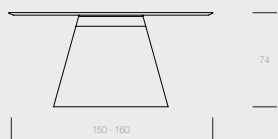

gres B

basamento

metallo

gres mdi A

gres mdi B

pietra - marmo - granito A

pietra - marmo - granito B

pietra - marmo - granito C

modularità

Tavolo Blade quadrato

L.150 x P.150 x H.74

Piani in gres sp.1,4

Piani in marmo, granito e pietra sp.2

L.160 x P.160 x H.74

Tavolo Blade rotondo

Ø.130 x H.74

Piani in gres sp.1,4

Piani in marmo, granito e pietra sp.2

Ø.140 x H.74

Ø.150 x H.74

Ø.160 x H.74

Ø.170 x H.74

Non disponibile con il piano in Gres

Tavolo Blade rettangolare

L.200 x P.110 x H.74

Piani in gres sp.1,4

Piani in marmo, granito e pietra sp.2

L.220 x P.110 x H.74

L.240 x P.120 x H.74

L.260 x P.140 x H.74

modularità

Tavolo Blade boat