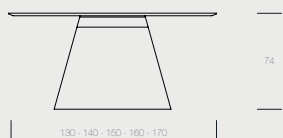

modularità

Tavolo Blade quadrato

L.150 x P.150 x H.74

Piani in gres sp.1,4

Piani in marmo, granito e pietra sp.2

L.160 x P.160 x H.74

Tavolo Blade rotondo

Ø.130 x H.74

Piani in gres sp.1,4

Piani in marmo, granito e pietra sp.2

Ø.140 x H.74

Ø.150 x H.74

Ø.160 x H.74

Ø.170 x H.74

Non disponibile con il piano in Gres

Tavolo Blade rettangolare

L.200 x P.110 x H.74

Piani in gres sp.1,4

Piani in marmo, granito e pietra sp.2

L.220 x P.110 x H.74

L.240 x P.120 x H.74

L.260 x P.140 x H.74

modularità

Tavolo Blade boat

L.200 x P.110 x H.74

L.220 x P.110 x H.74

L.240 x P.120 x H.74

L.260 x P.140 x H.74

Piani in gres sp.1,4

Piani in marmo, granito e pietra sp.2

Tavolo Blade ovale

L.200 x P.110 x H.74