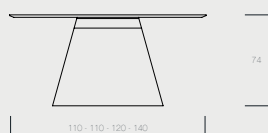

modularità

Tavolo Blade quadrato

L.150 x P.150 x H.74

Piani in gres sp.1,4

Piani in marmo, granito e pietra sp.2

L.160 x P.160 x H.74

Tavolo Blade rotondo

Ø.130 x H.74

Piani in gres sp.1,4

Piani in marmo, granito e pietra sp.2

Ø.140 x H.74

Ø.150 x H.74

Ø.160 x H.74

Ø.170 x H.74

Non disponibile con il piano in Gres

Tavolo Blade rettangolare

L.200 x P.110 x H.74

Piani in gres sp.1,4

Piani in marmo, granito e pietra sp.2

L.220 x P.110 x H.74

L.240 x P.120 x H.74

L.260 x P.140 x H.74

modularità

Tavolo Blade boat

L.200 x P.110 x H.74

L.220 x P.110 x H.74

L.240 x P.120 x H.74

L.260 x P.140 x H.74

Piani in gres sp.1,4

Piani in marmo, granito e pietra sp.2

Tavolo Blade ovale

L.200 x P.110 x H.74