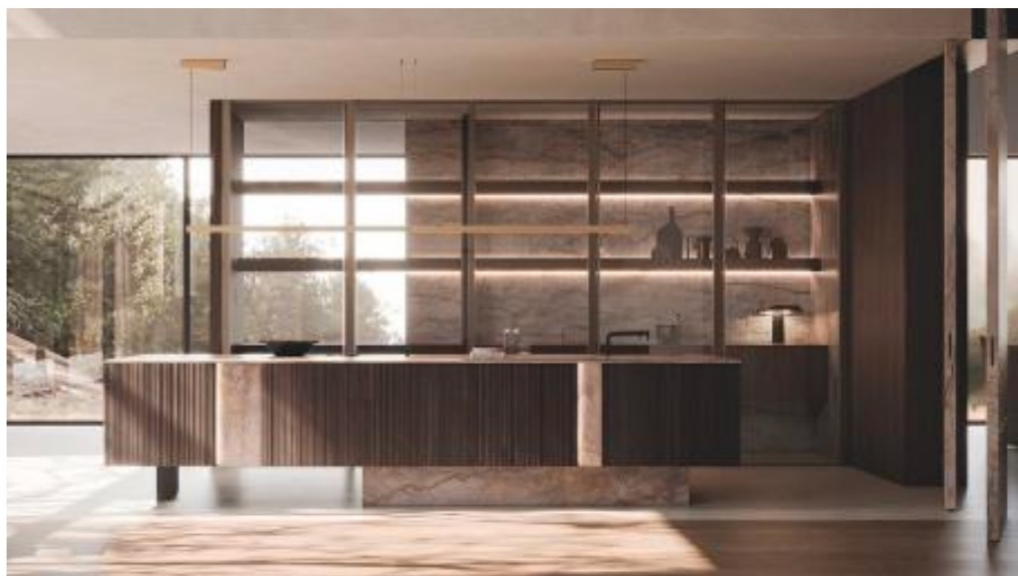

**Vertical – Bilico Piedra – Glass MODULNOVA**

El nuevo sistema de Modulnova, creación de Carlo Presotto y Andrea Bassanello, pone en el centro la investigación que la marca lleva a cabo desde hace tiempo respecto al potencial tecnológico de los materiales, la que surge del encuentro entre el elemento Vertical, las puertas de piedra Bilico y las nuevas puertas de vidrio del programa Glass. Un proyecto complejo, lujoso y estructurado, con una elegante isla suspendida en el centro de la composición, que mezcla materiales de gran impacto como la madera de nogal en el nuevo acabado Moka y el mármol Silver Roots. Completan la propuesta el sistema de apertura Vertical sin tirador y la despensa con puerta de vidrio Glass. [modulnova.it](http://modulnova.it)

Abajo, armarios con puertas Bilico de mármol Silver Roots, de 315 cm de alto por 115 de ancho, con un grosor total de 6 cm. Un prodigio tecnológico, testimonio de la continua investigación de Modulnova en la tecnología aplicada a la estética, que sirve como sistema de almacenamiento y también como puerta de paso.