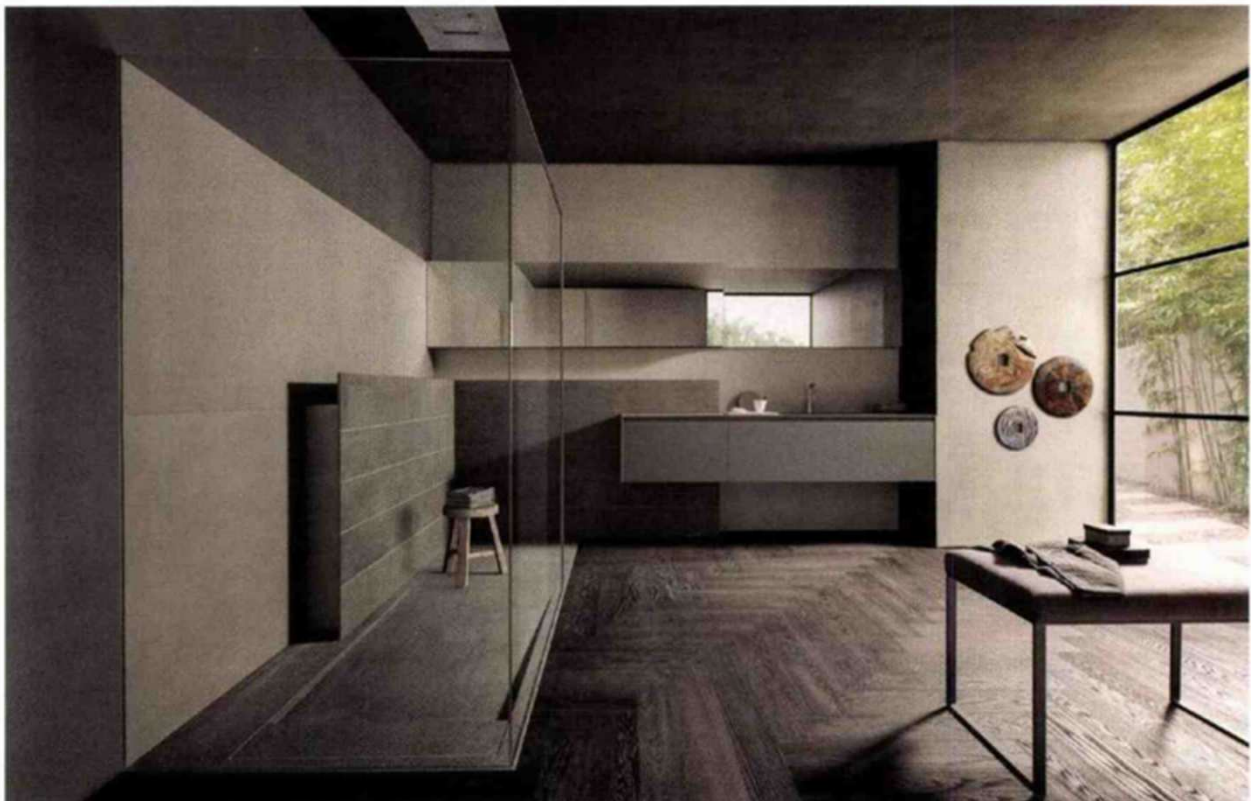

Le grès «City Stone Brown», dont la texture évoque celle de la pierre naturelle, constitue un élément clef de l'esthétique contemporaine de ce modèle; il habille ainsi le plan, la vasque intégrée, le plafond et le receveur de douche.

La notion de transparence joue également un rôle central dans le design de cette salle de bains : celle du verre extra-clair utilisé pour l'imposante cabine de douche, mais aussi le

verre du grand miroir « Wall » rétro-éclairé. À noter également la présence du nouvel élément « Board », conçu pour offrir aux accessoires un espace de rangement fonctionnel et, surtout, très discret! On retiendra d'autre part que, pour tisser un environnement de salle de bains parfaitement ordonné, l'intérieur des tiroirs a fait l'objet d'une attention toute particulière de la part du fabricant, afin d'offrir des espaces de rangement pratiques et faciles d'accès.

Le grès « City Stone Brown », qui habille le plan, la vasque intégrée, le plafond et le receveur de douche, confère à cette salle de bains une élégance sobre et contemporaine; le choix d'épurer la composition en encastrant la tête de douche, en dissimulant les rangements pour accessoires grâce au système « Board » et en utilisant une vasque intégrée dans le plan témoigne, pour sa part, d'une recherche d'esthétique minimaliste!

Le miroir « Wall » rétro-éclairé donne du rythme au tableau en créant, avec son environnement direct, un contraste « clair-obscur » très graphique ; il confère par ailleurs une sensation d'espace à la réalisation grâce aux jeux de reflets... tout en accueillant un rangement coulissant pour les petits objets.