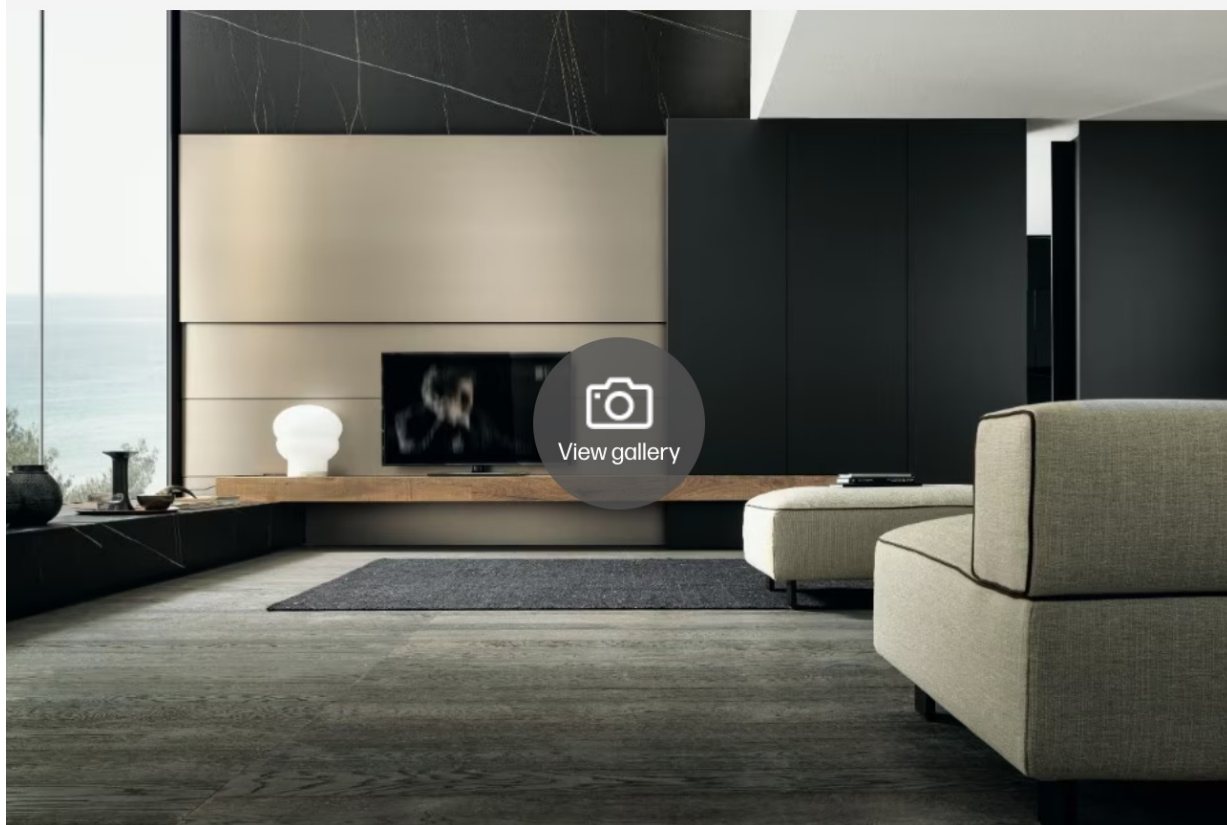

Modulnova, arredi che puntano alla versatilità

Il brand lancia Blade, la nuova serie di complementi e moduli per ambienti diversi che mette al centro natura e personalizzazione.

Modulnova lancia Blade, una nuova serie di arredi ed elementi per la casa progettata di Carlo Presotto e Andrea Bassanello. Puntando sulla versatilità, i programmi del brand - dedicati a bagno, living, cucina e outdoor - permettono totale libertà di composizione e personalizzazione.

Bath Blade, gamma ideata per la zona bagno, mette al centro la natura: il legno di quercia antica e il marmo emperador sono protagonisti dello spazio, che si pone in armonica continuità con gli ambienti della casa. Il legno, utilizzato per il top, enfatizza la matericità piacevole al tatto e la cromia intensa che lo caratterizzano. La boiserie si distingue per l'utilizzo del marmo emperador distinto da lavorazione raw, mentre il lavabo in pietra piacentina, la grande specchiera a filo e le colonne a tutta altezza in metallo iron dust producono un gioco di volumi, ombre e materiali.