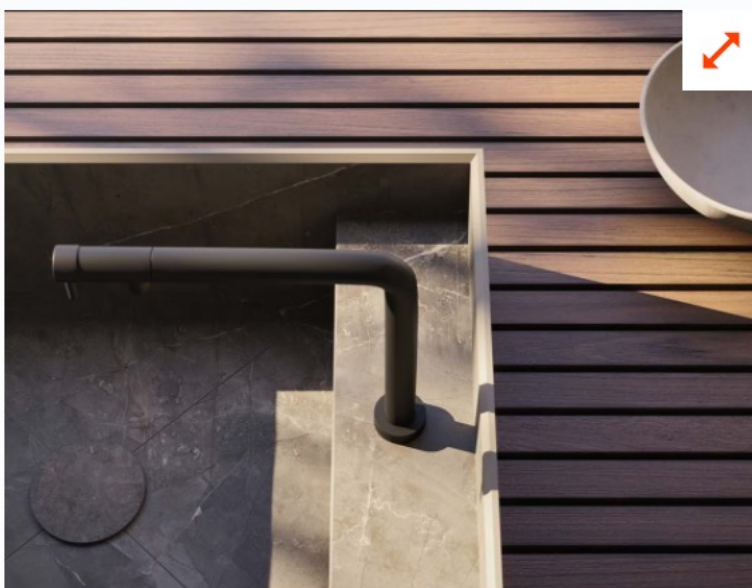

02

Nella composizione in foto sono presenti due elementi Block con moduli differenti, realizzati con la superficie a tre doghe in gres Gold Brown: il monoblocco è dotato di vasca per il lavaggio e miscelatore abbattibile, l'isola prevede l'inserimento dei piani cottura Mate.

Colori e matericità

In quest'ottica, le superfici del **sistema Block** a tre doghe in **gres Gold Brown** di **Modulnova** rimandano, nei toni e nella matericità dell'effetto pietra naturale, all'ambiente nel quale la cucina si inserisce. Il sistema Block definisce sia il **blocco lavabo** dotato di vasca per il lavaggio e miscelatore abbattibile, sia il **blocco cottura**. Quest'ultimo è completato dal **piano cottura Mate** in appoggio, ideale per le soluzioni outdoor: resistente agli agenti atmosferici, all'umidità e alla salsedine. Una dotazione tecnica customizzabile: i piani Mate freestanding, elettrici o a gas, in **acciaio Aisi 316**, sono facilmente amovibili, intercambiabili e posizionabili con la massima libertà. Inoltre, è possibile completare il piano cottura con l'equipaggiamento più adatto a soddisfare le proprie aspirazioni o esigenze tecniche, inserendo per esempio piastre a **induzione**, piastre **teppanyaki** o una **griglia** per il barbecue.

03

Nella gallery, la penisola XY, realizzata in legno di frassino versione light, rappresenta una vera e propria scultura dal design minimale e dal forte potere evocativo. La serie XY si compone di elementi dalle lavorazioni sartoriali e finiture di qualità: listelli di legno massello di frassino termotrattato uniti con barre filettate e particolari incastri in acciaio. Miscelatore monocomando con canna abbattibile, MGS Nemo RHA, finitura Black Steel.